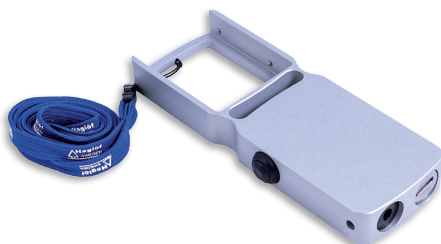

# Haglöf Laser TrailBlazer® Nyhet!

Hitta rågångar enklare i skogen med hjälp av din analoga kompass och Haglöf Laser TrailBlazer®. TrailBlazer är en robust och enkel instrumentlösning som passar marknadens vanligaste kompasser. Sikta med laserstrålen och ta riktning längs med rågången!

Med Laser TrailBlazer® kan du enklare och snabbare hitta gränser och rågångar i skog och fält med hjälp av din vanliga kompass. Den gröna laserstrålen i TrailBlazer har flerlagars optisk lins för hög synbarhet under olika ljusförhållanden. Jobba bäst i par, där en person bär västen med reflexpunkt i ryggen och går i rågången. Den andra personen bär TrailBlazer-instrumentet och siktar på punkten för att ta kompassriktning. Laserpunkten ses mycket väl på goda avstånd i varierande terräng och ljusförhållanden vid träff på västens reflexpunkt. Instrumenthuset är tillverkat i anodiserat aluminium med standardgunga (1/4 tum) för att fästa på stativ. Nyckel för att installera kompass (KB-14 eller Silva Sightmaster) i TrailBlazerhuset medföljer vid leverans, liksom reflexväst. Laserklass 2, <math><1\text{mW}</math> drivs med 1x CR2 3V batteri och på/av knapp på sidan.

- Hitta gränser och rågångar i skog och fält
- Arbeta med din vanliga kompass 360°/400°
- Passar ledande instrumentvarumärken
- Tåligt instrumenthus i aluminium
- Inbyggd grönlaserepekare
- Reflexväst med riktpunkt för ökad synbarhet
- Bärrem och hölster inkluderas vid leverans
- Helsevsk kvalitetstillverkning från Haglöf Sweden AB

Den gröna laserepekaren i Haglöf Laser TrailBlazer har god synbarhet också i tät skog och solljus. Lasern är klass II laser med 532nm våglängd med optisk lins gjord för att erhålla en skarp punkt också på längre avstånd. Lasern är testad i temperaturer ner till +5°C. Peka aldrig med laserstråle mot människors/djurs huvuden/ansikten/ögon eller mot fordon och notera att lokala regler och föreskrifter gällande användning av laserepekare kan förekomma och att dessa alltid bör beaktas av dig som användare.