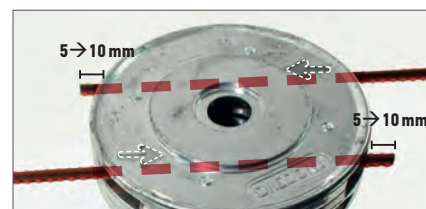

**JET-FIT HUVUDEN AV ALUMINIUM**

Bättre

- Passar de flesta trimmers med rakt skaft ≥ 25 cc - brickor ingår
- 2 modeller: Huvuden för 2 linor och 4 linor
- Lättladdade trimmertrådar
- Konstruerade för intensiv användning och proffs
- Levereras med Flexiblade färdigkapade linor (3 mm och 4 mm)

**ENTREPRENADFÖRPACKNING**

**539167 =**  
7 x 2-trådshuvuden + brickset

**539168 =**  
5 x 4-trådshuvuden + brickset

Förstärkt stötfångare finns tillgänglig som reservdel

METAL ↑ **111151**

Ref						x/Låda	x/Lastpall
<b>111110</b>	2-tråd huvud	> 25 cc		≤ 4.0 mm	≤ 4.0 mm	30	352
<b>111111</b>	4-tråd huvud	> 40 cc		≤ 4.0 mm	≤ 4.0 mm	30	352
<b>539167</b>	7 x 2-tråd huvud	> 25 cc		≤ 4.0 mm	≤ 4.0 mm	6	162
<b>539168</b>	5 x 4-tråd huvud	> 40 cc		≤ 4.0 mm	≤ 4.0 mm	6	162
<b>111151</b>	Förstärkt plastdämpare endast tillgänglig som utbytesdel					-	-