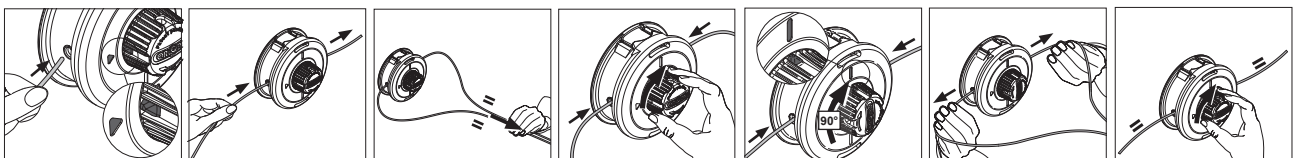

539138

539137

MONTERING
Monteras som en klinga Inga bultar

539138 539137

ENKEL LADDNING

Ref					x/Låda	x/Lastpall
539138	Ø : 109 mm	25-33 cc		≤ 2.4 mm	12	480
539137	Ø : 130 mm aluminiumknopp	> 33 cc		≤ 3.0 mm	12	480