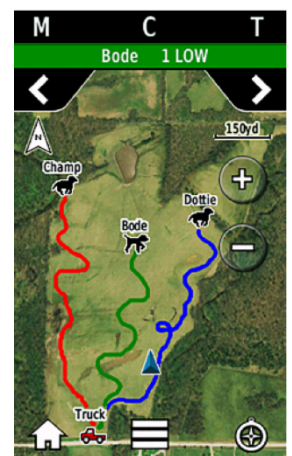

ALPHA 100 FUNKTIONEN

TRACKING VON GARMIN	Verfolgen Sie bis zu 20 T5 mini oder 55 Hundeortungshalsbänder(oder Alpha 100 Handgeräte) simultan bis zu einer Entfernung von 6.5 km (beim T5 mini) und 14.5 km (beim T5).
ALARM	Senden Sie Ihre Position mit einer Nachricht zu anderen Alpha Nutzern in Ihrer Nähe.
TOUCHSCREEN DISPLAY IN FARBE	3" Touchscreen in Farbe.
STATUSINFORMATIONEN	Nutzen Sie den integrierten elektronischen Kompass, um für jeden Hund Geschwindigkeit, Distanz und Laufrichtung zu messen; beinhaltet auch barometrische Höhendaten.
1 JAHR BIRDSEYE KOSTENLOS	Beinhaltet den kostenlosen Bezug der BirdsEye Satellitenbilder für ein Jahr, welche Ihnen erlauben noch detailgenauere Ansichten der Umgebung zu erhalten. Einfach mittels BaseCamp™ herunterladen.
VIRB® FERNBEDIENUNG	Das Hundeortungshalsband kann die Aufnahme der VIRB Actionkamera über das Alpha 100 starten oder beenden.

INKLUSIVE BIRDSEYE KARTEN