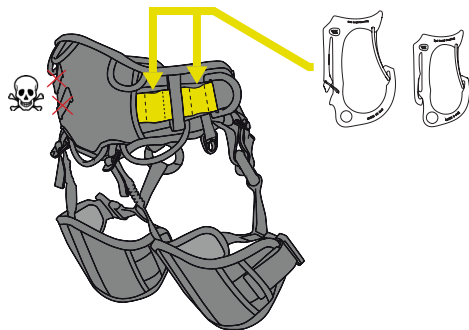

Montage sur le harnais koala

Mounting on the harness / Montage am gurtzeug

!! ATTENTION / WARNING / VORSICHT !!
NE PAS UTILISER COMME EQUIPEMENT DE PROTECTION INDIVIDUELLE.

DO NOT USE AS PERSONAL PROTECTIVE EQUIPEMENT.

NICHT ALS PERSÖNLICHE SCHUTZAUSRÜSTUNG VERWENDEN.