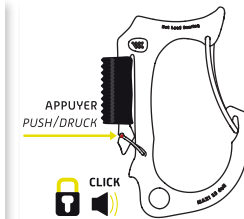

Montage sur le harnais koala

Mounting on the harness / Montage am gurtzeug

!! ATTENTION / WARNING / VORSICHT !!
NE PAS UTILISER COMME EQUIPEMENT DE PROTECTION INDIVIDUELLE.

DO NOT USE AS PERSONAL PROTECTIVE EQUIPEMENT.

NICHT ALS PERSÖNLICHE SCHUTZAUSRÜSTUNG VERWENDEN.