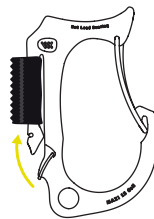

Montage sur le harnais koala

Mounting on the harness / Montage am gurtzeug