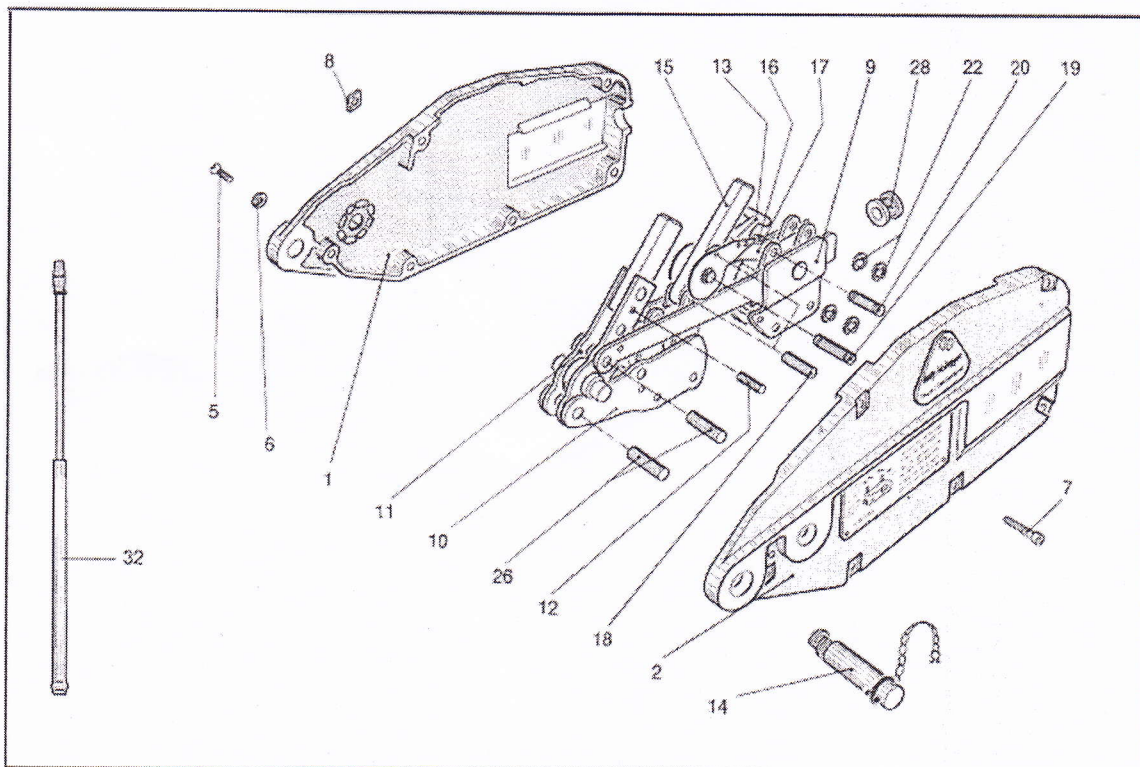

HIT 6

HIT 10

HIT-06 / HIT-10

Ersatzteilliste

Spare Parts list

| Beschreibung | Description | Pos | HIT-06 | | HIT-10 | |
|--------------------------------|----------------------------------|-----|--------|-------------|-------------|--|
| | | | Qty | Ref. No | Ref.No | |
| Gehäuse rechts komplett | Right hand casing complete | 1 | 1 | 00601 | 00701 | |
| Gehäuse links mit Firmenschild | Left-hand casing with name plate | 2 | 1 | 00602 | 00702 | |
| Senkschraube 90° M6 x 10 | Countersunk screw 90° M6 x 10 | 5 | 1 | 0543.1403.1 | 0543.1403.1 | |
| U-Scheibe | Washer | 6 | 1 | 2003.1010.1 | 2003.1010.1 | |
| Zyl.Schraube | Socket head cap screw | 7 | 5 | 0308.1409.1 | 0318.1410.1 | |
| 4-kt. Mutter M8 | Square nut M8 | 8 | 5 | 1801.1003.1 | 1801.1003.1 | |
| Vordere Zange komplett | Front gripper assembly | 9 | 1 | 00603 | 00703 | |
| Hintere Zange komplett | Rear gripper assembly | 10 | 1 | 00604 | 00704 | |
| Hebel Vorwärtsgang komplett | Forward motion lever, complete | 11 | 1 | 00605 | 00705 | |
| Abscherstift | Shearing pin | 12 | 1 | 00632 | 00252 | |
| Backenöffnungshebel komplett | Jaw opening lever, complete | 13 | 1 | 00606 | 00706 | |
| Ankerbolzen komplett | Anchor bolt, complete | 14 | 1 | 00707 | 00707 | |
| Hebel Rückwärtsgang | Lever, reverse motion | 15 | 1 | 00637 | 00739 | |
| Rückschubhebel rechts | Back-push lever, right-hand | 16 | 1 | 00638 | 00740 | |
| Rückschubhebel links | Back-push lever, left-hand | 17 | 1 | 00639 | 00741 | |
| Bolzen Rückwärtsganghebel | Bolt, reverse motion lever | 18 | 3 | 00640 | 00742 | |
| Bolzen Backenöffnungshebel | Bolt, jaw opening lever | 19 | 1 | 00641 | 00743 | |
| Bolzen Rückschubhebel | Bolt, back-push lever | 20 | 1 | | 00732 | |
| Zugachse | Pull spindle | 26 | 2 | 00643 | 00733 | |
| Seilführhülse | Rope insertion guide sleeve | 28 | 1 | 00644 | 00744 | |
| Distanzhülse | Distance socket | 29 | 1 | 00649 | | |
| Führungsrolle | Guide roller | 30 | 2 | 00651 | | |
| Hebelrohr | Telescopic lever | 32 | 1 | 00660 | 00750 | |