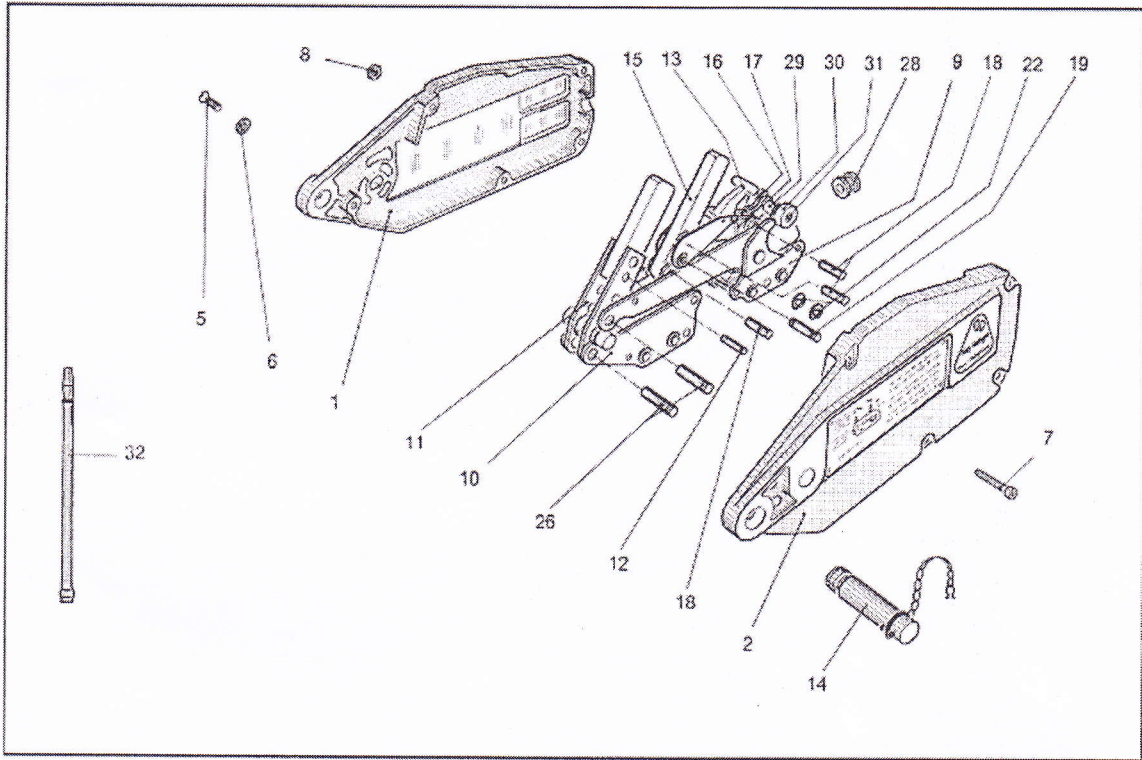

HIT 6

HIT 10

HIT-06 / HIT-10

Ersatzteilliste

Spare Parts list

| Beschreibung | Description | Pos | HIT-06 | | HIT-10 | |
|--------------------------------|----------------------------------|-----|--------|-------------|-------------|--|
| | | | Qty | Ref. No | Ref.No | |
| Gehäuse rechts komplett | Right hand casing complete | 1 | 1 | 00601 | 00701 | |
| Gehäuse links mit Firmenschild | Left-hand casing with name plate | 2 | 1 | 00602 | 00702 | |
| Senkschraube 90° M6 x 10 | Countersunk screw 90° M6 x 10 | 5 | 1 | 0543.1403.1 | 0543.1403.1 | |
| U-Scheibe | Washer | 6 | 1 | 2003.1010.1 | 2003.1010.1 | |
| Zyl.Schraube | Socket head cap screw | 7 | 5 | 0308.1409.1 | 0318.1410.1 | |
| 4-kt. Mutter M8 | Square nut M8 | 8 | 5 | 1801.1003.1 | 1801.1003.1 | |
| Vordere Zange komplett | Front gripper assembly | 9 | 1 | 00603 | 00703 | |
| Hintere Zange komplett | Rear gripper assembly | 10 | 1 | 00604 | 00704 | |
| Hebel Vorwärtsgang komplett | Forward motion lever, complete | 11 | 1 | 00605 | 00705 | |
| Abscherstift | Shearing pin | 12 | 1 | 00632 | 00252 | |
| Backenöffnungshebel komplett | Jaw opening lever, complete | 13 | 1 | 00606 | 00706 | |
| Ankerbolzen komplett | Anchor bolt, complete | 14 | 1 | 00707 | 00707 | |
| Hebel Rückwärtsgang | Lever, reverse motion | 15 | 1 | 00637 | 00739 | |
| Rückschubhebel rechts | Back-push lever, right-hand | 16 | 1 | 00638 | 00740 | |
| Rückschubhebel links | Back-push lever, left-hand | 17 | 1 | 00639 | 00741 | |
| Bolzen Rückwärtsganghebel | Bolt, reverse motion lever | 18 | 3 | 00640 | 00742 | |
| Bolzen Backenöffnungshebel | Bolt, jaw opening lever | 19 | 1 | 00641 | 00743 | |
| Bolzen Rückschubhebel | Bolt, back-push lever | 20 | 1 | | 00732 | |
| Zugachse | Pull spindle | 26 | 2 | 00643 | 00733 | |
| Seilführhülse | Rope insertion guide sleeve | 28 | 1 | 00644 | 00744 | |
| Distanzhülse | Distance socket | 29 | 1 | 00649 | | |
| Führungsrolle | Guide roller | 30 | 2 | 00651 | | |
| Hebelrohr | Telescopic lever | 32 | 1 | 00660 | 00750 | |