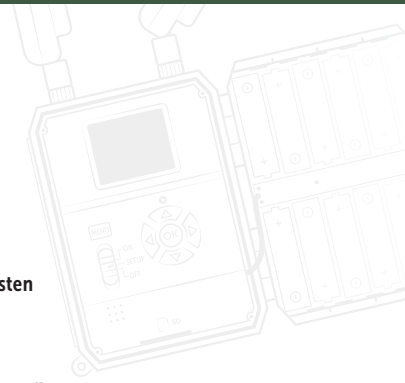

OHNE SIM-LOCK

- SIM Karten Anbieter und **Tarife frei wählbar**
- Volle Tarifkontrolle **ohne versteckte Zusatzkosten**

OPTIONAL MIT DÖRR SIM KARTE ERHÄLTlich

- Multi SIM Karte **europaweit einsetzbar**
- DÖRR Tarif ab **€ 3,50** pro Monat
- **Ohne Vertragsbindung**

© Tarifdetails finden Sie unter

doerr-outdoor.de/de-de/ads/204445

DÖRR CLOUD APP

Bilderempfang & Kamerakontrolle leicht gemacht

Die **DÖRR Cloud APP** hat immer alles im Blick und informiert Sie rechtzeitig, wenn etwas Interessantes passiert. Möchten Sie Wildtiere beobachten, Ihren Garten oder Grundstück überwachen, oder informiert sein was Ihr Haustier so treibt?

Mithilfe der DÖRR Cloud APP verpassen Sie nichts mehr und **empfangen Bilder weltweit, direkt und live auf Ihr Smartphone**. Diese Bilder sind für Sie in Ihrer **persönlichen Galerie** gespeichert und sind von überall abrufbar.

Die DÖRR Cloud APP bietet außerdem eine **einfache Verwaltung beliebig vieler Kameras** und deren Einstellungen. Passen Sie die Einstellungen je nach Ihrem persönlichen Bedarf an.

APP FUNKTIONEN

- Kameraverwaltung
- Kameraeinstellungen
- Kamerastatus
- Bilderverwaltung
- Filterfunktionen
- Freunde Funktion
- Weiterleitungsfunktion
- Bilder teilen

Erleben Sie großartige Aufnahmen & spannende Momente mit der DÖRR Cloud APP.