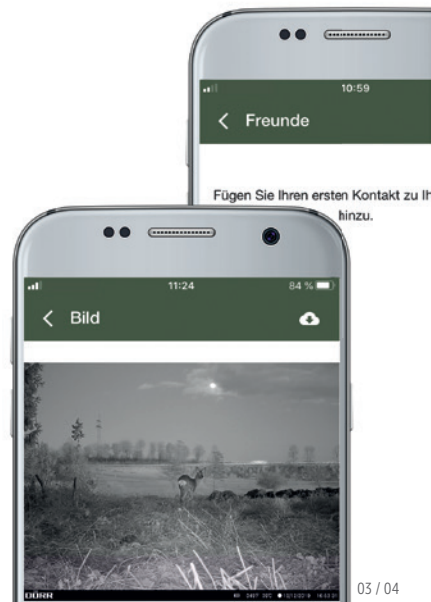

APP FUNKTIONEN

- Kameraverwaltung
- Kameraeinstellungen
- Kamerastatus
- Bilderverwaltung
- Filterfunktionen
- Freunde Funktion
- Weiterleitungsfunktion
- Bilder teilen

Erleben Sie großartige Aufnahmen & spannende Momente mit der DÖRR Cloud APP.