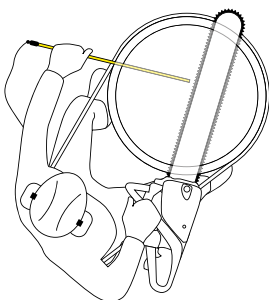

PLAY WITH GRAVITY

ROLLOTUBE

ART.NR.

FTC/RT2

ANWENDUNGSBEREICH

Baumfällung : Beim Abtragen eines Baumstamms, bei flachem Fällschnitt.

Den Stab in den Sägespalt schieben, er verhindert das Einklemmen von Sägeschiene und Kette und erleichtert das Bewegen der abgesägten Stammteile, die man auf dem Stab rollen lassen kann.

ACHTUNG!
BEIM ENTRIEGELN
ZUM AUFROLLEN DES SEILS,
DIE BEWEGUNG DES STABS
MIT DER HAND BEGLEITEN.

TECHNISCHE DATEN

Stab aus Glasfaser, ungefähr 66 cm lang, mit 6 mm Durchmesser. Für einen Sägespalt von mindestens 3/8 Picco geeignet. Sollte der Stab brechen oder von der Motorsäge beschädigt werden, können Ersatzstäbe bestellt werden (bei dem Verkäufer fragen).