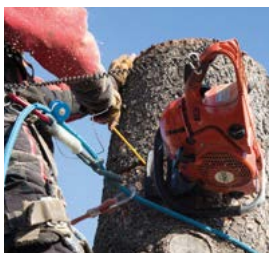

PLAY WITH GRAVITY

ROLLOTUBE

ART.NR.

FTC/RT2

ANWENDUNGSBEREICH

Baumfällung : Beim Abtragen eines Baumstamms, bei flachem Fällschnitt.

Den Stab in den Sägespalt schieben, er verhindert das Einklemmen von Sägeschiene und Kette und erleichtert das Bewegen der abgesägten Stammteile, die man auf dem Stab rollen lassen kann.

ACHTUNG!
BEIM ENTRIEGELN
ZUM AUFROLLEN DES SEILS,
DIE BEWEGUNG DES STABS
MIT DER HAND BEGLEITEN.

TECHNISCHE DATEN

Stab aus Glasfaser, ungefähr 66 cm lang, mit 6 mm Durchmesser. Für einen Sägespalt von mindestens 3/8 Picco geeignet. Sollte der Stab brechen oder von der Motorsäge beschädigt werden, können Ersatzstäbe bestellt werden (bei dem Verkäufer fragen).